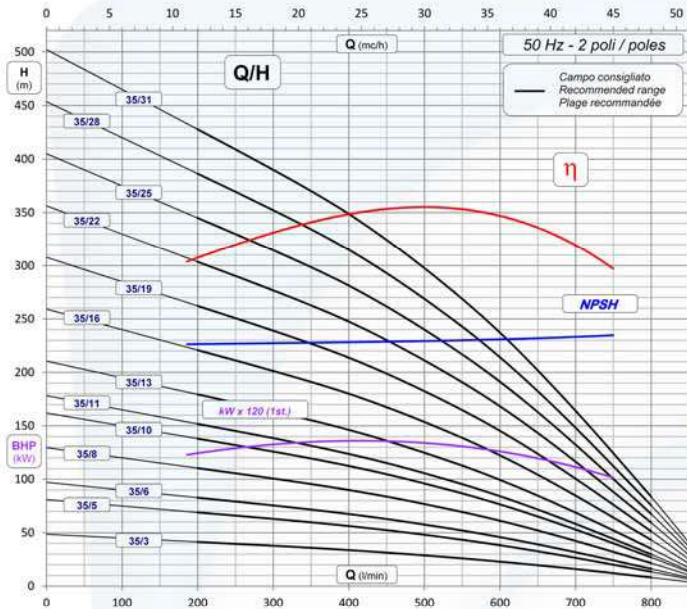

FX6 35

FX6 45

FX6 55

FX6 65