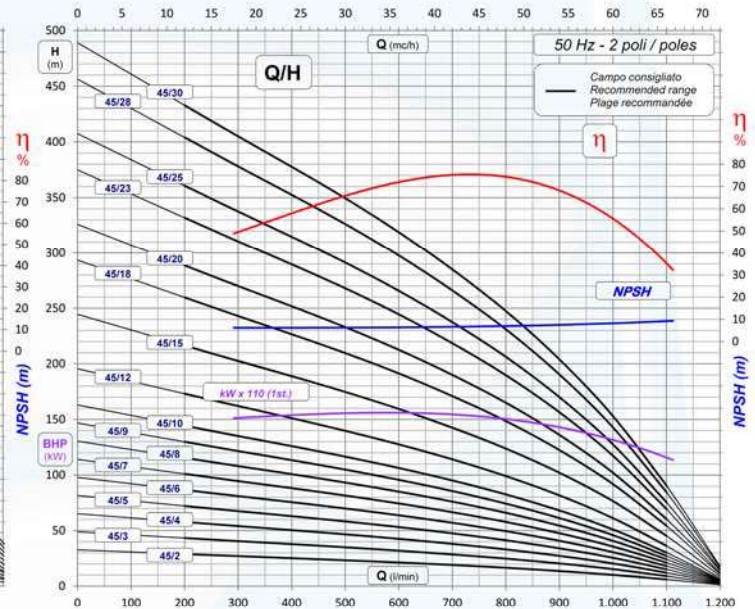

FX6 35

FX6 45

FX6 55

FX6 65