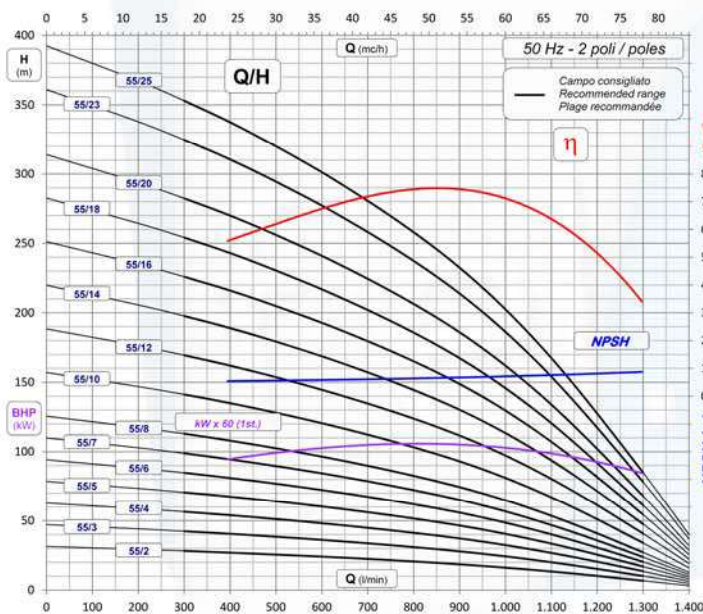

FX6 35

FX6 45

FX6 55

FX6 65