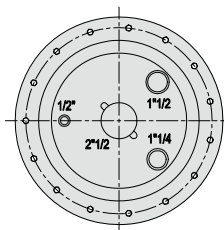

Completi di boccaporto con attacchi. Forniti di piedi.

La misurazione del livello del liquido presente all'interno del serbatoio può essere effettuata tramite l'asta metrica (vedi ricambi e accessori).

PARTICOLARE PASSO D'UOMO

| CAPACITÀ NOMINALE | SERB. GEN. C/PIEDI OR | De | H | L | A | B | C | 1 | 2 | 3 | Peso |
|-------------------|-----------------------|------|------|------|-----|-----|----|-------------|------|-------|------|
| Litri | CODICE | [mm] | | | | | | Connessioni | | [mm] | [Kg] |
| 1200 | 3781161220001 | 950 | 1190 | 1700 | 240 | 145 | 80 | 3/4" | 3/4" | øi320 | 84 |
| 1500 | 3781161220002 | 1100 | 1330 | 1720 | 280 | 130 | 85 | 1" | 1" | øi400 | 101 |
| 2000 | 3781161220003 | 1100 | 1270 | 2220 | 280 | 95 | 70 | 1" | 1" | øi400 | 149 |
| 2500 | 3781161220004 | 1270 | 1430 | 2250 | 280 | 80 | 35 | 1" | 1" | øi400 | 175 |
| 3000 | 3781161220005 | 1270 | 1430 | 2500 | 280 | 80 | 25 | 1" | 1" | øi400 | 191 |
| 4000 | 3781161220006 | 1430 | 1675 | 2550 | 280 | 130 | 70 | 1" | 1" | øi400 | 233 |
| 5000 | 3781161220007 | 1600 | 1835 | 2550 | 280 | 115 | 60 | 1" | 1" | øi400 | 285 |