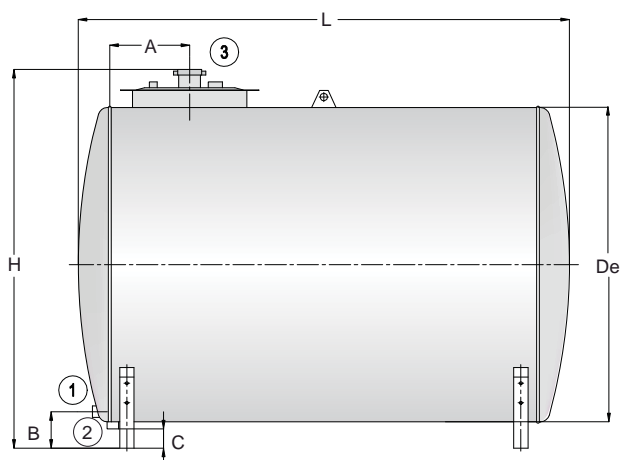

CAPACITÀ NOMINALE	SERB. GEN. C/PIEDI OR	De	H	L	A	B	C	1	2	3	Peso
Litri	CODICE	[mm]						Connessioni		[mm]	[Kg]
1200	3781161220001	950	1190	1700	240	145	80	3/4"	3/4"	øi320	84
1500	3781161220002	1100	1330	1720	280	130	85	1"	1"	øi400	101
2000	3781161220003	1100	1270	2220	280	95	70	1"	1"	øi400	149
2500	3781161220004	1270	1430	2250	280	80	35	1"	1"	øi400	175
3000	3781161220005	1270	1430	2500	280	80	25	1"	1"	øi400	191
4000	3781161220006	1430	1675	2550	280	130	70	1"	1"	øi400	233
5000	3781161220007	1600	1835	2550	280	115	60	1"	1"	øi400	285