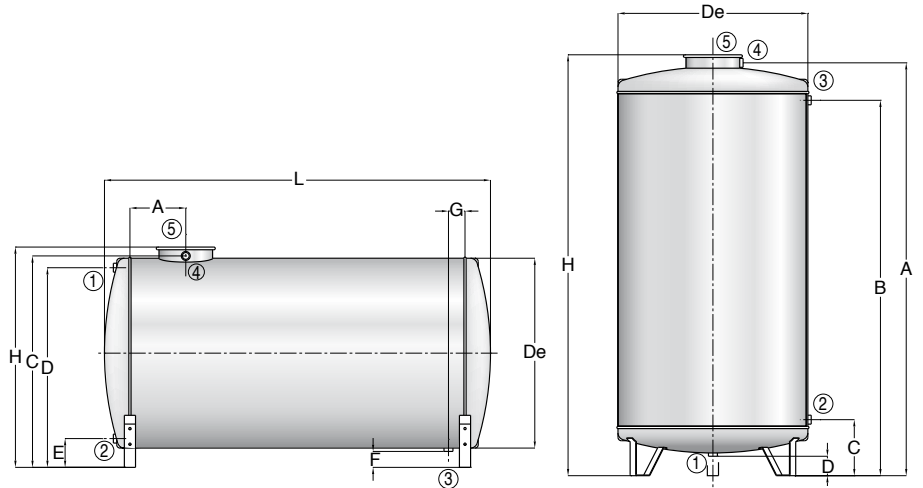

I serbatoi sono dotati di apertura di ispezione completa di coperchio con sistema di fissaggio a fascetta non a tenuta, che consente il montaggio degli accessori e le ispezioni periodiche.

### Garanzia: 2 anni

Vedi condizioni generali di vendita e norme per una corretta installazione.

V E R T I C A L E

Capacità	SERB. X A304 VT	De	H	A	B	C	D	1	2-3	4	5	Peso
Litri	CODICE	[mm]						Conessioni			[mm]	[Kg]
125	3701012010021	500	880	845	700	260	105	1"	1"	1"	Ø 240	12
200	3701012010022	500	1255	1220	1070	260	105	1"	1"	1"	Ø 240	16
300 (Ø 500)	3701012010023	500	1780	1745	1600	260	105	1"	1"	1"	Ø 240	21
300 (Ø 600)	3701012010001	600	1360	1320	1180	245	100	1"	1"	1"	Ø 240	24
500	3701012010002	650	1590	1560	1415	235	100	1"	1"	1"	Ø 240	30
750	3701012010003	750	1915	1885	1700	270	90	1"	1"	1"	Ø 240	40
1000	3701012010004	850	1890	1850	1685	255	90	1"	1"	1"	Ø 240	46
1500	3701012010005	1100	1900	1870	1685	255	75	1"	1 1/4"	1"	Ø 320	65
2000	3701012010006	1100	2400	2365	2185	255	75	1"	1 1/4"	1"	Ø 320	79
3000	3701012010007	1270	2620	2585	2410	240	60	1 1/2"	1 1/2"	1"	Ø 320	126
4000	3701012010008	1430	2670	2630	2425	255	55	1 1/2"	1 1/2"	1 1/4"	Ø 400	146
5000	3701012010009	1600	2660	2620	2415	245	40	1 1/2"	1 1/2"	1 1/4"	Ø 400	197
6000	3701012010010	1600	3275	3235	3025	365	145	1 1/2"	2"	2"	Ø 400	286
8000	3701012010011	1600	4275	4235	4025	365	145	2"	2"	2"	Ø 400	467
10000	3701012010012	1600	5275	5235	5025	365	145	2"	2"	2"	Ø 400	548